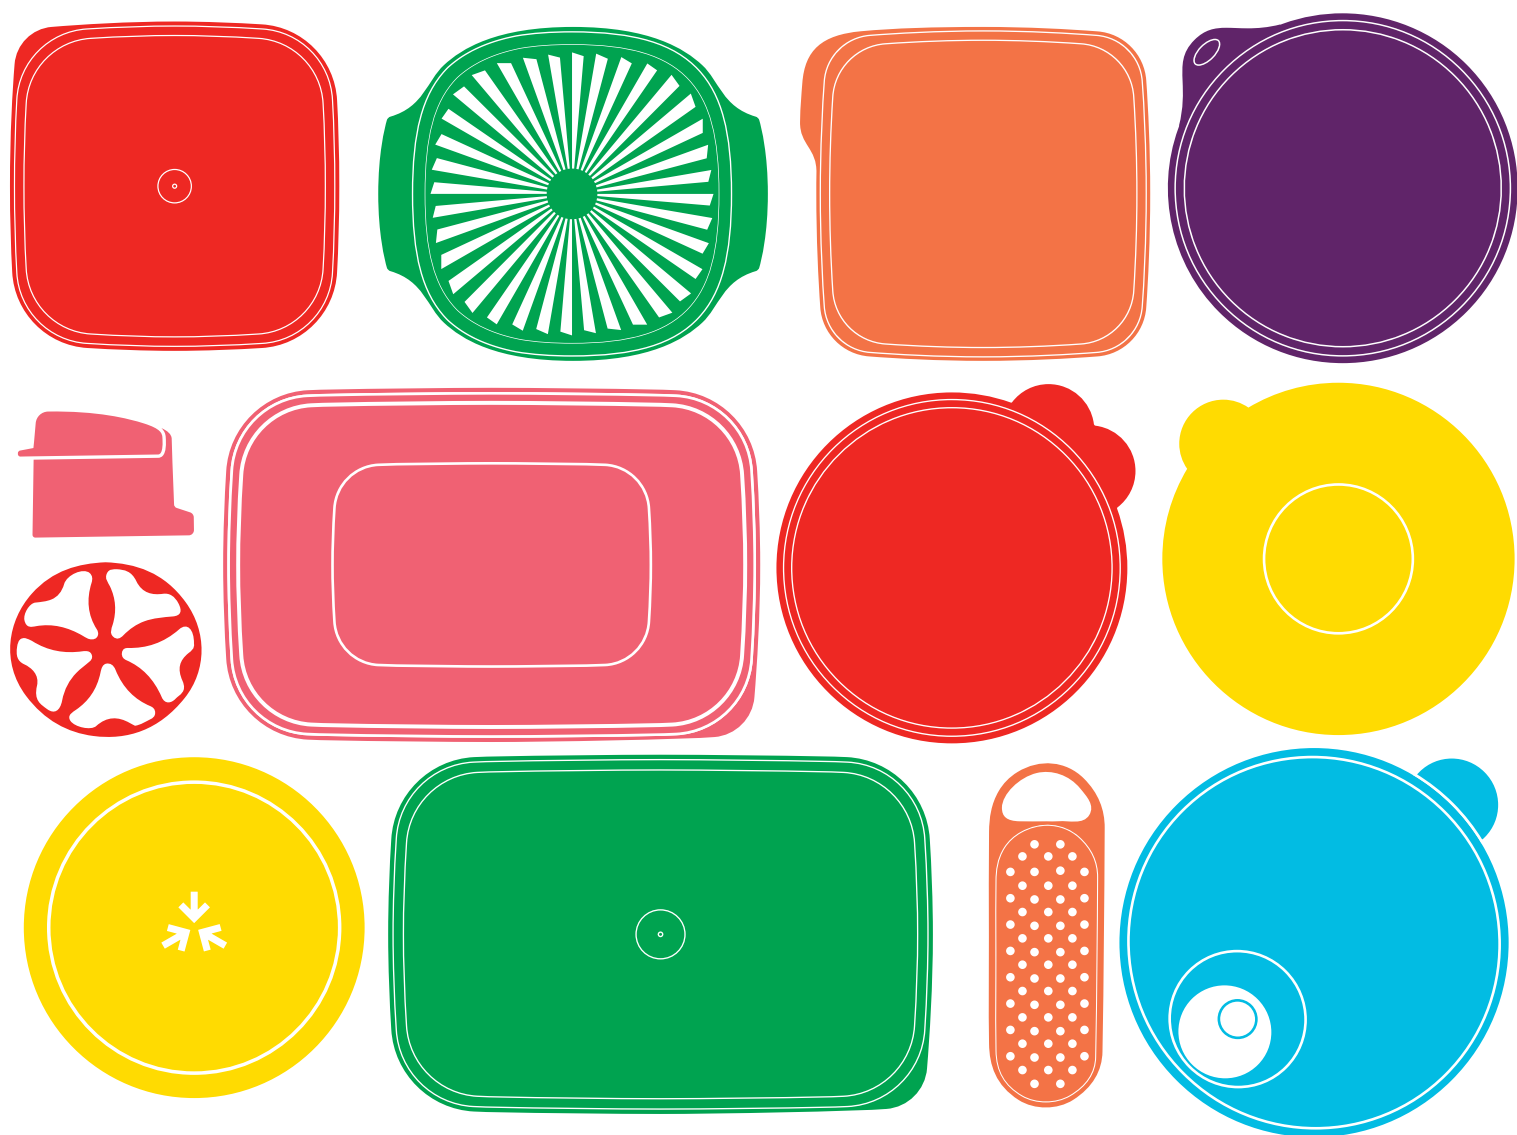

Tupperware®

CATÁLOGO DE ACESSÓRIOS

Válido a partir da semana 45.2022

Falta uma peça?

Aqui você encontra soluções para completar seu produto!